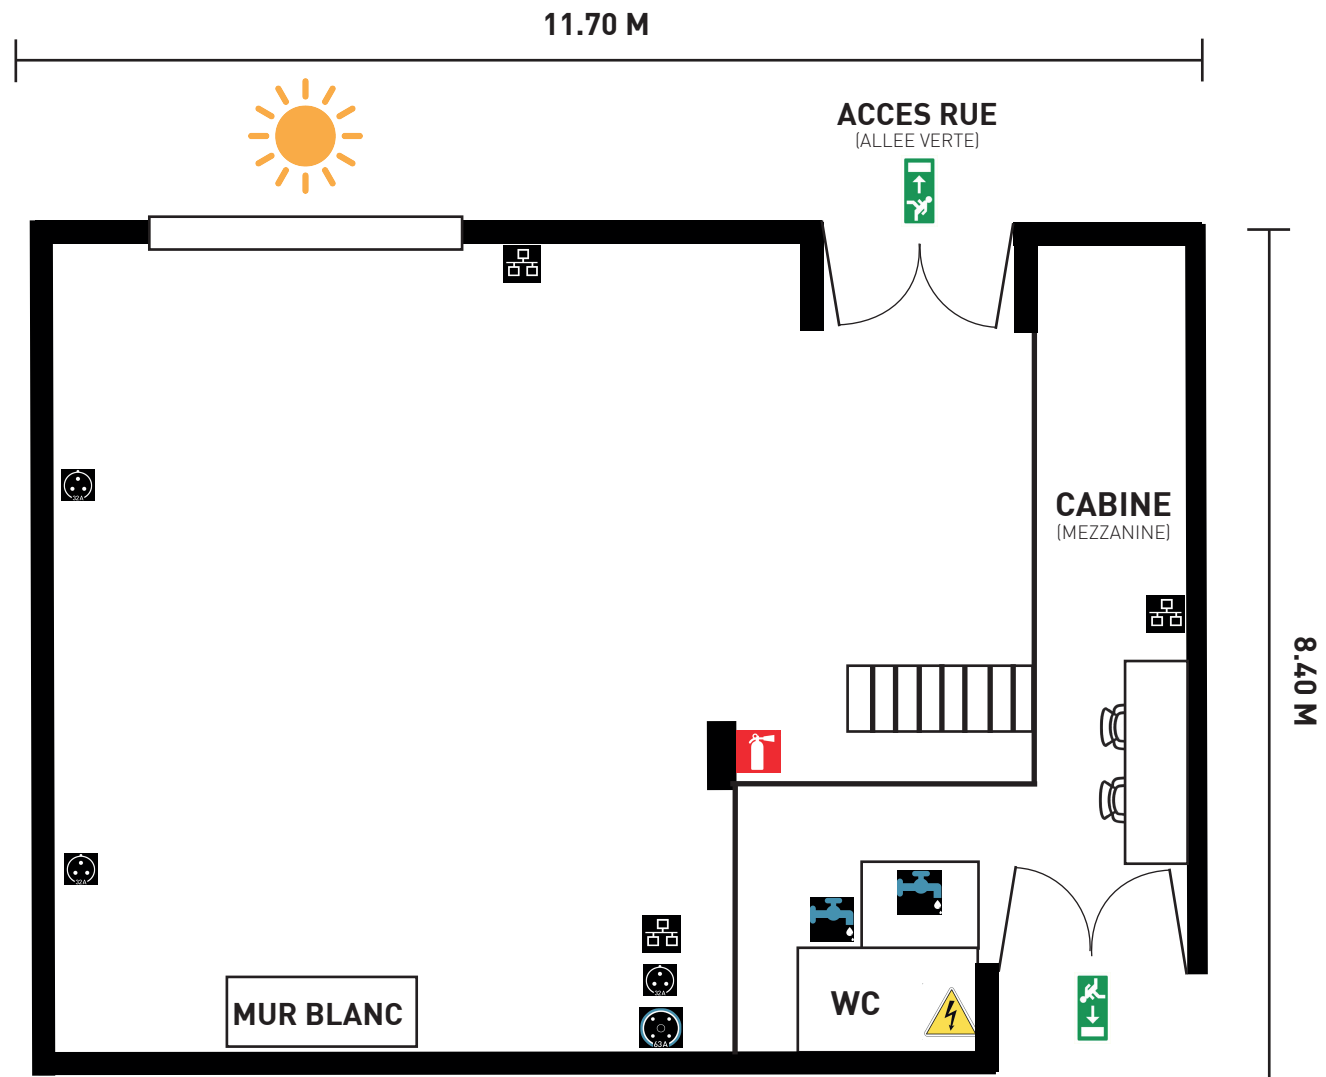

lestudio moderne

PLATEAU
2
RDC + ACCES RUE

110 M²

- DAYLIGHT**
ORIENTE SUD-EST
- OCCULTABLE**
RIDEAUX 4 FACES
- HSP**
4,15M
- PUISSANCE**
18KW (3 X 6 KW)
- CUISINE**
EQUIPEE
- CABINE**
EN MEZZANINE
- MAKE UP**
2 POSTES
- WIFI 6 - 5GHz**
FIBRE OPTIQUE